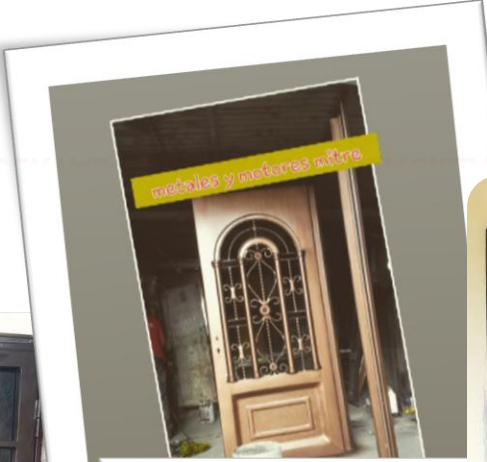

# OFERTA DE PUERTAS DECORATIVAS

MES DE DICIEMBRE

PUERTA DE DOS PAÑOS  
SIN JAMBA  
B/. 1,700

PUERTAS DECORATIVAS SENCILLAS

PUERTA DECORATIVA DOBLE

PUERTA DE UN PAÑO, SIN JAMBA

B/. 1,400.00

B/. 850.00  
SIN JAMBA